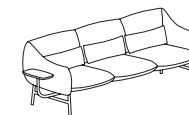

Wykończenie	Tkanina lub skóra
-------------	-------------------

AKCESORIA

Lampa	Konstrukcja stalowa, abażur wykonany z chintzu (biały lub czarny)
-------	--

Stolik	Konstrukcja stalowa z blatem z drewna litego, wybarwienie dęb
--------	--

	Aksesoria do samodzielnego montażu
--	------------------------------------

LU/1/DD
90 x 85 x 79 x 43LU/2/DD
158 x 85 x 79 x 43LU/3/DD
228 x 85 x 79 x 43LU/1/RL
90 x 85 x 79 x 43LU/2/RL
158 x 85 x 79 x 43LU/3/RL
228 x 85 x 79 x 43LU/1/RL/L
115 x 85 x 134 x 43LU/2/RL/L
183 x 85 x 134 x 43LU/3/RL/L
253 x 85 x 134 x 43LU/1/RL/S
116 x 85 x 79 x 43LU/2/RL/S
184 x 85 x 79 x 43LU/3/RL/S
254 x 85 x 79 x 43LU/1/RL/L/S
141 x 85 x 134 x 43LU/2/RL/L/S
209 x 85 x 134 x 43LU/3/RL/L/S
279 x 85 x 134 x 43